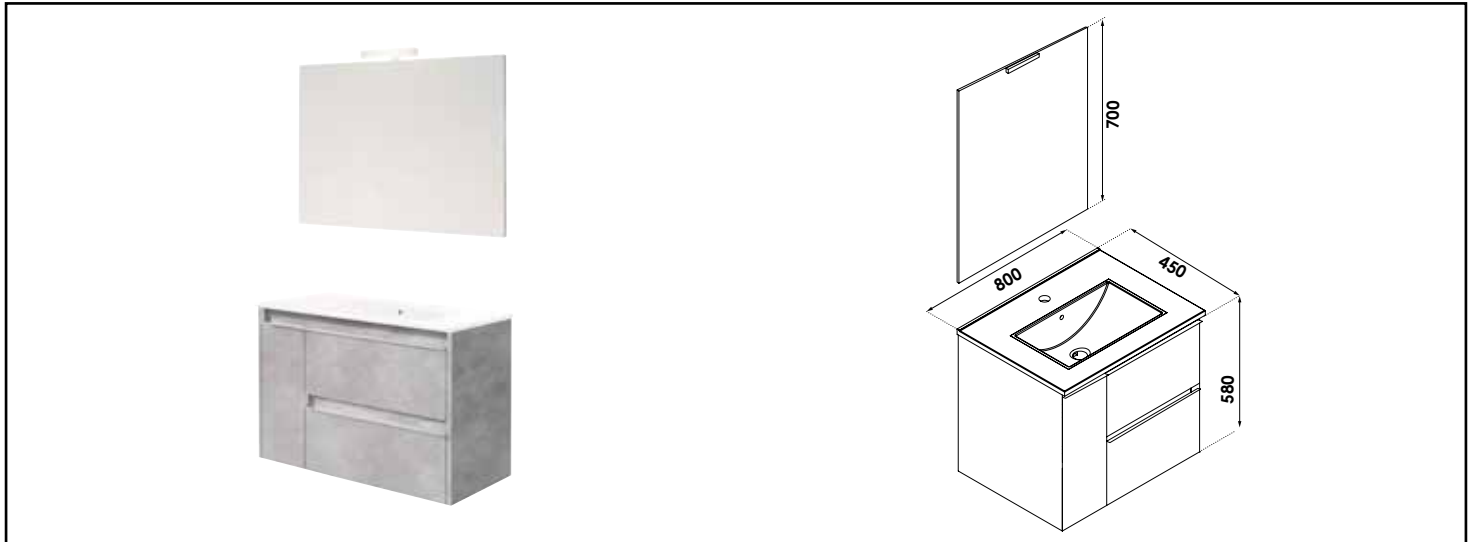

# MEUBLE COMPLET BOSTON AVEC MIROIR SUSPENDUS - LARG. 80CM - COLORIS BÉTON

## MEUBLE LIVRÉ PRÉ-MONTÉ AVEC MIROIR ET APPLIQUE LED

## FERMETURE RALENTIE

<b>CARACTÉRISTIQUES</b>	<p>Dimensions : Largeur : 80cm x Profondeur : 45cm x Hauteur : 58cm            Corps de meuble avec vide sanitaire            Plan céramique blanc extra-plat, épaisseur : 18mm            2 tiroirs et 1 porte en panneau de particules à ouverture totale et fermeture amortie            1 miroir simple à suspendre avec spot LED classe 2 IP44, hauteur : 70cm            2 points de fixation murale            Ecotaxe en sus</p>
<b>APPLICATIONS</b>	Equiperment de salle de bain
<b>CONDITIONS D'UTILISATION</b>	Convient uniquement pour l'application prescrite
<b>COMPATIBILITÉ</b>	Veiller à l'encombrement nécessaire au montage et à la pose du meuble
<b>PRÉCAUTION D'EMPLOI</b>	Le montage et l'installation doivent être fait dans le respect des règles de l'art.
<b>SPECIFICATIONS D'INSTALLATION</b>	Permet l'équipement sanitaire des salles de bains et cuisine.
	<p>N'est pas adapté pour une application autre que celle décrite ci-dessus.            Notre garantie porte sur les défauts de matière ou de fabrication et s'applique dans les conditions définies par le fabricant. La garantie ne couvre pas les consommables, l'usure normale, les pièces mobiles, les dommages dus aux chocs</p>
<b>PRESCRIPTION DE POSE</b>	<ul style="list-style-type: none"> <li>• Livré pré-monté (sans robinetterie, sans visserie de fixation murale, sans vidage)</li> <li>• De conception française et de fabrication européenne</li> </ul>